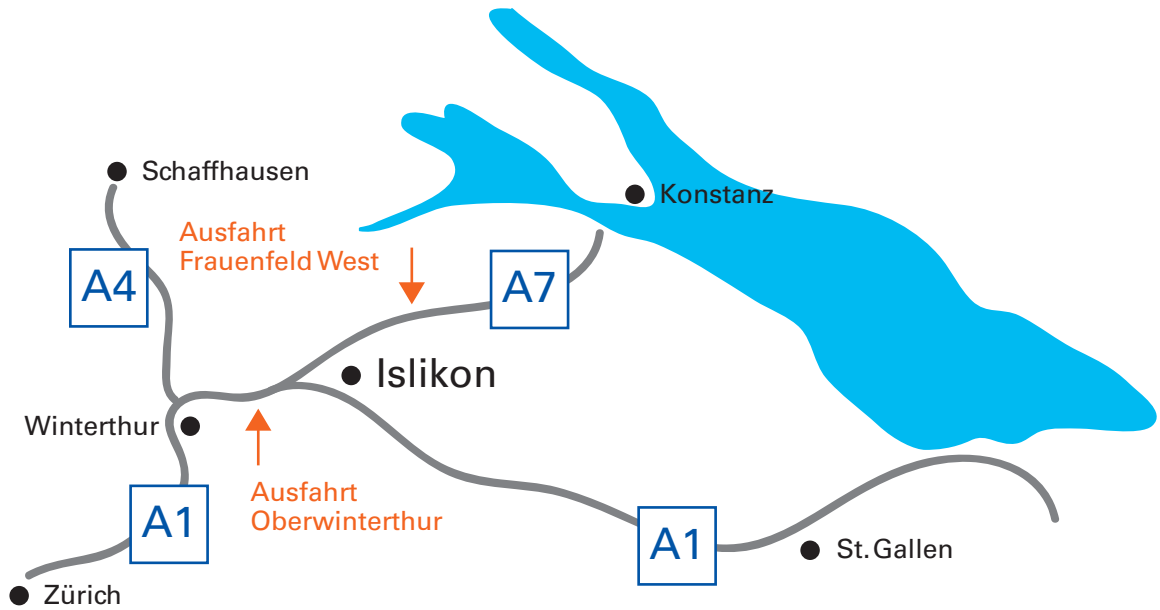

essen,
feiern, tagen,
erleben

Lage und Anfahrt

Greuterhof Islikon ■ Gastronomie und Kultur

Hauptstrasse 15 ■ CH-8546 Islikon TG ■ Telefon +41 52 375 12 35 ■ Fax +41 52 375 25 95 ■ www.greuterhof.ch